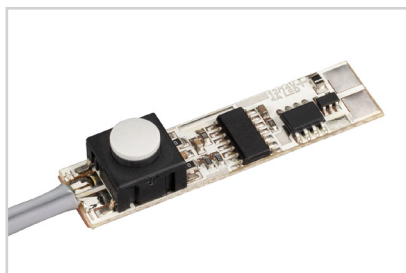

Микровыключатель

013210
12V для PDS с проводом 1.5м