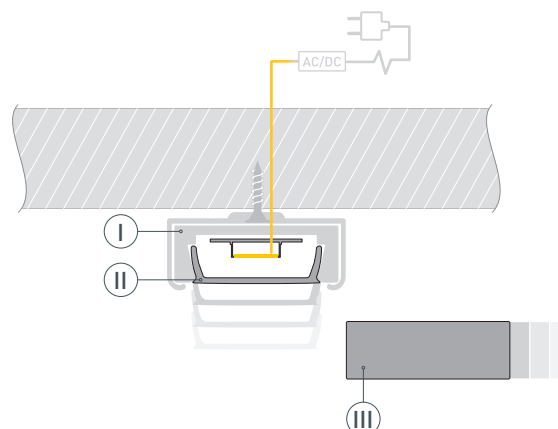

1. **4** / Установите на профиль Ⓘ экран Ⓜ, а затем заглушки ⓓ.