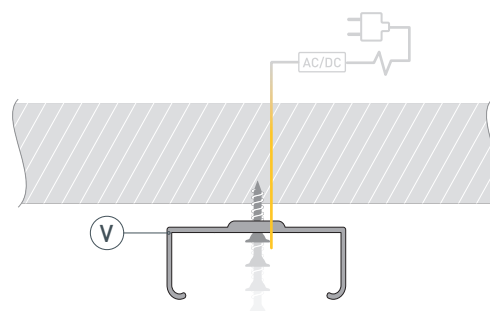

ЧЕРТЕЖ

РУКОВОДСТВО ПО МОНТАЖУ ПРОФИЛЯ

Необходимые компоненты

Ⓘ Профиль

ⓓ Заглушка

Ⓥ Держатель

Ⓜ Экран

Ⓦ Светодиодная лента

- 1** / Закрепите скобы-держатели Ⓥ на поверхности и выведите кабель от блока питания для светодиодной ленты.

- 2** / Установите в профиль Ⓘ светодиодную ленту Ⓦ.

- 3** / Установите профиль Ⓘ в скобы-держатели Ⓥ и соедините кабели питания светодиодной ленты.