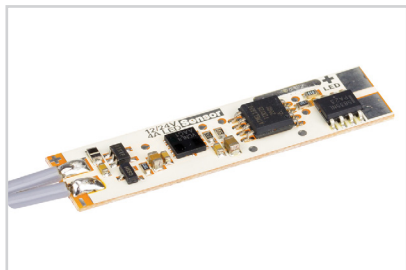

СОПУТСТВУЮЩИЕ ТОВАРЫ И АКСЕССУАРЫ

Приобретаются отдельно

Микровыключатель

017219
SENS-4A (провод 1.5м)

Лента