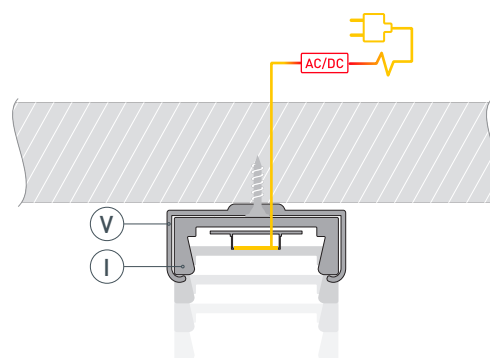

ЧЕРТЕЖ

РУКОВОДСТВО ПО МОНТАЖУ ПРОФИЛЯ

Необходимые компоненты

Ⓘ Профиль

ⓓ Заглушка

Ⓥ Держатель

Ⓜ Экран

Ⓦ Светодиодная лента

- 1** / Закрепите скобы-держатели Ⓥ на поверхности и выведите кабель от блока питания для светодиодной ленты.

- 2** / Установите в профиль Ⓘ светодиодную ленту Ⓦ.

- 3** / Установите профиль Ⓘ в скобы-держатели Ⓥ и соедините кабели питания светодиодной ленты.