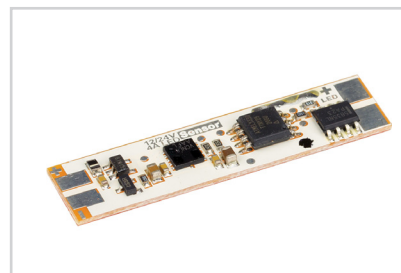

020924
Монтажный для MIC, PDS Plastic Grey

Пружинный держатель

016028
Для PDS, MIC, PHS-A

Микровыключатель

013210
12V для PDS с проводом 1.5м

Микровыключатель

013211
12V для PDS без провода

Микровыключатель