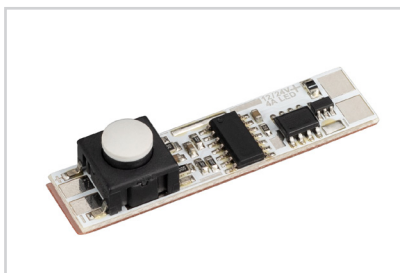

Приобретаются отдельно

Коннектор

026182
Для MIC, PDS-R, PDS-S сталь

Крепеж

025259
TABLET-H для MIC

Прокладка

025258
TABLET-V для MIC

Крепеж

020924
Монтажный для MIC, PDS Plastic Grey

Пружинный держатель

016028
Для PDS, MIC, PHS-A

Микровыключатель

013210
12V для PDS с проводом 1.5м

Микровыключатель

013211
12V для PDS без провода

Микровыключатель