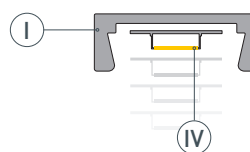

ЧЕРТЕЖ

РУКОВОДСТВО ПО МОНТАЖУ ПРОФИЛЯ

Необходимые компоненты

Ⓘ Профиль

ⓓ Заглушка

Ⓥ Держатель

Ⓜ Экран

Ⓦ Светодиодная лента

- 1** / Закрепите скобы-держатели Ⓥ на поверхности и выведите кабель от блока питания для светодиодной ленты.

- 2** / Установите в профиль Ⓘ светодиодную ленту Ⓦ.

- 3** / Установите профиль Ⓘ в скобы-держатели Ⓥ и соедините кабели питания светодиодной ленты.